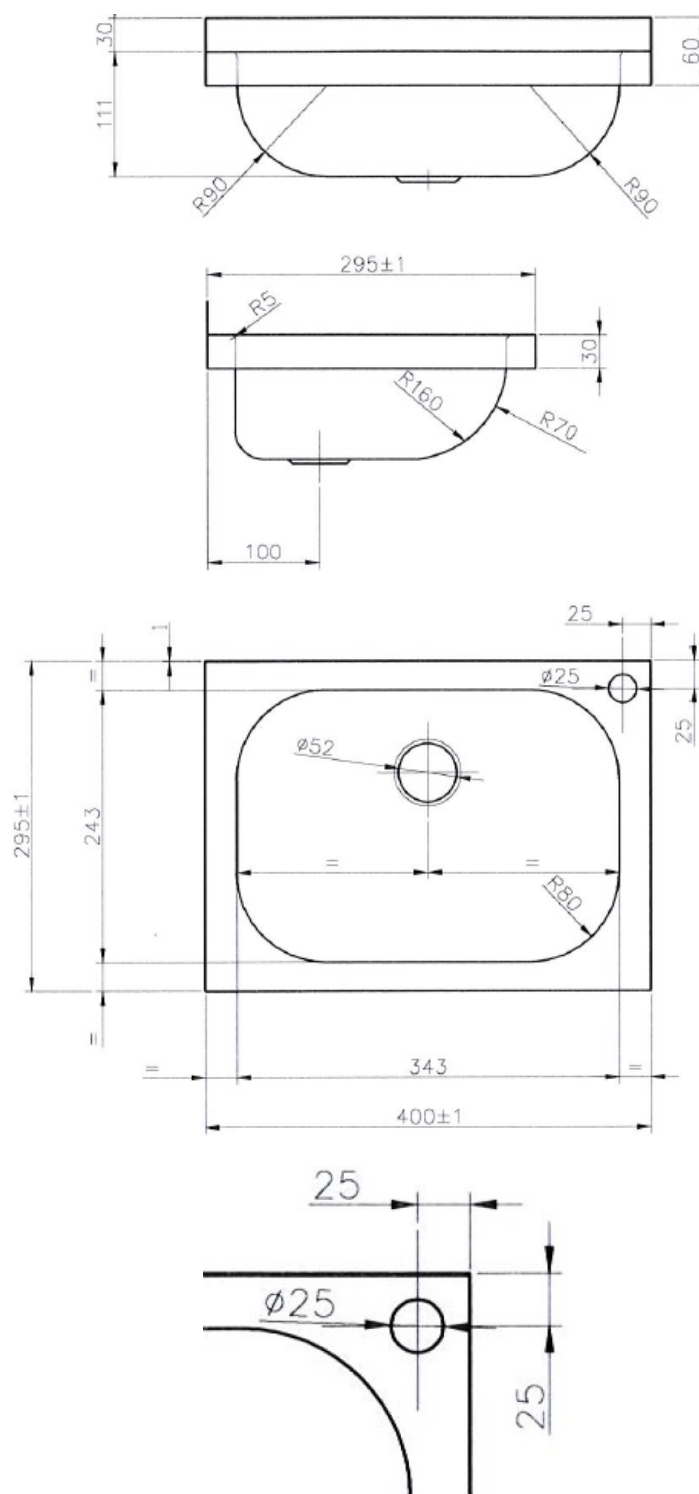

Éviers muraux

- Matériel: Inox
- Largeur de la partie intérieure de l'appareil [mm]: 343
- Profondeur de la partie intérieure de l'appareil [mm]: 243
- Hauteur de la pièce interne [mm]: 141

Fiche technique

Fiche technique

Paramètres techniques

Lavabo avec accroche murale

Modèle	Code SAP	00004886
UM 11	Groupe d'articles	Éviers muraux

1. Code SAP:

00004886

2. Largeur nette [mm]:

400

3. Profondeur nette [mm]:

295

4. Hauteur nette [mm]:

200

5. Poids net [kg]:

2.35

6. Largeur brute [mm]:

330

7. Profondeur brute [mm]:

450

8. Hauteur brute [mm]:

220

9. Poids brut [kg]:

2.50

10. Matériel:

Inox